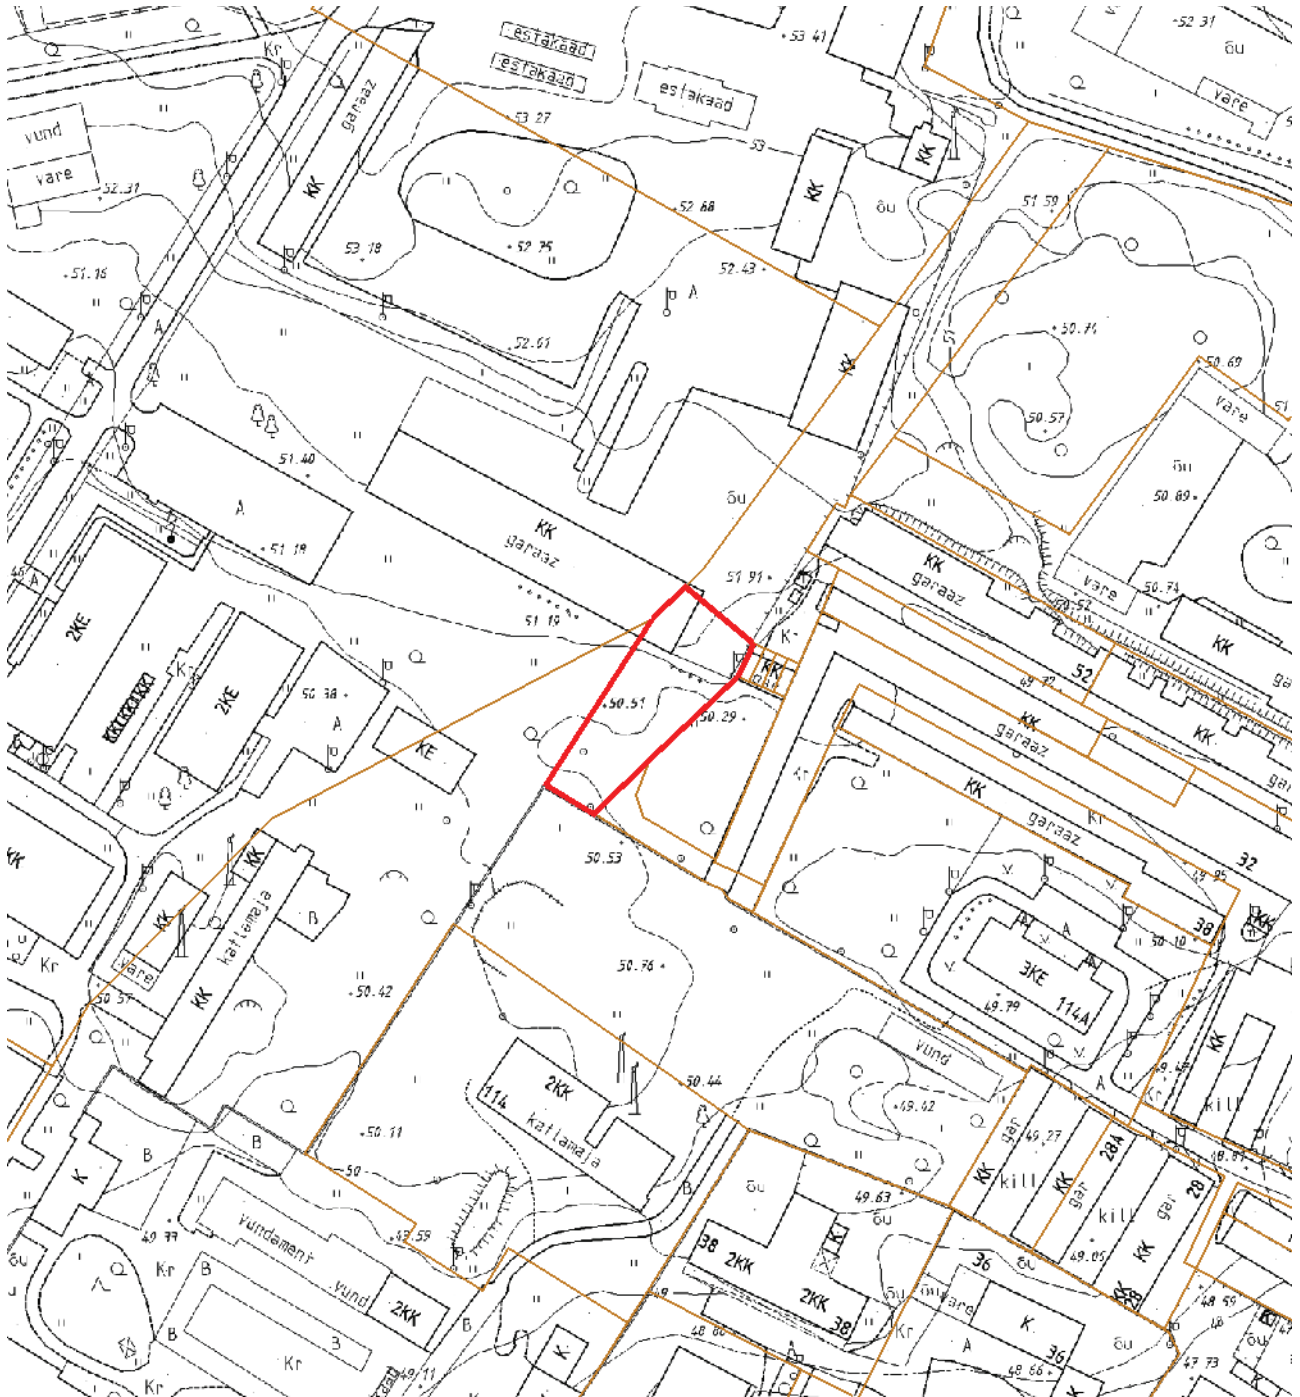

Munitsipaalomandisse taotletava maa

Asendiplaan

Raatus tänav T123

1 : 2000

— - krundi piir

1358 m² - pindala

Koostas: **Jelena Lindmäe**

Kuupäev: **08.11.2011**